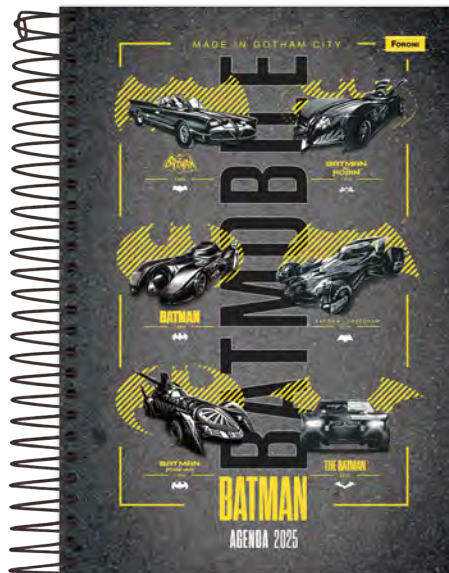

MIOLO
90
g/m²

ENCAPSULADA **SUPER HOT**

REF.	DESCRIÇÃO	N° FLS	FORMATO	TIPO	EST	CAPA	ESPIRAL	BOLSA	ADESIVO	ACC1	ACC2	MIOLO	EMB PCT	EMB CX
55.7971-5	Agenda Barbie	80	177 x 240	Datado	1	Encapsulada	Disco	Plástica	Especial	*	*	Port/Esp	1	20

* Imagens sujeitas a alterações.

BATMAN

Batman, o herói que fez história nos quadrinhos e nas telas de cinema, completa 85 anos! Sua nova coleção de agendas está repleta de personalização na parte interna e referências nas estampas que contam a história do Homem-Morcego. Além de possuir visual comemorativo e premium para celebrar com todos os fãs essa grande data.

* Imagens sujeitas a alterações.

AGENDA BATMAN

- Capa Dura
- Laminação Fosca
- Espiral Preto
- Bolsa Plástica
- Cartela de Adesivos

Miolo datado com visão diária, **um dia por página**, exceto sábado e domingo.