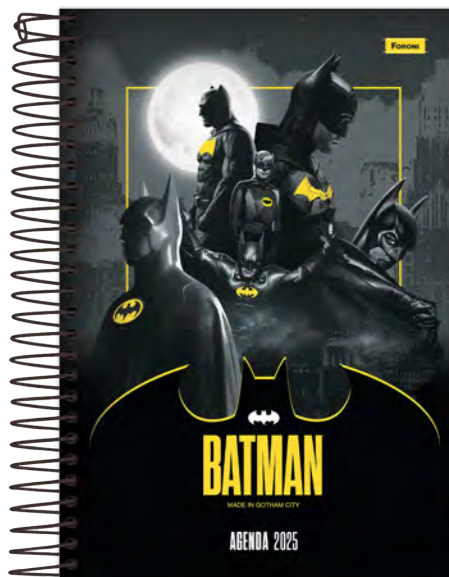

1
PRODUTO
2
OPÇÕES DE CAPAS!

Possui páginas especiais decoradas da Barbie!

AGENDA DISCDAILY BARBIE

- Capa Encapsulada
- Disco Preto
- Bolsa Plástica
- Adesivo Especial
- Miolo Decorado

- Miolo datado com visão semanal.

MIOLO
90
g/m²

ENCAPSULADA **SUPER HOT**

REF.	DESCRIÇÃO	N° FLS	FORMATO	TIPO	EST	CAPA	ESPIRAL	BOLSA	ADESIVO	ACC1	ACC2	MIOLO	EMB PCT	EMB CX
55.7971-5	Agenda Barbie	80	177 x 240	Datado	1	Encapsulada	Disco	Plástica	Especial	*	*	Port/Esp	1	20

* Imagens sujeitas a alterações.

BATMAN

Batman, o herói que fez história nos quadrinhos e nas telas de cinema, completa 85 anos! Sua nova coleção de agendas está repleta de personalização na parte interna e referências nas estampas que contam a história do Homem-Morcego. Além de possuir visual comemorativo e premium para celebrar com todos os fãs essa grande data.

* Imagens sujeitas a alterações.

AGENDA BATMAN

- Capa Dura
- Laminação Fosca
- Espiral Preto
- Bolsa Plástica
- Cartela de Adesivos

Miolo datado com visão diária, **um dia por página**, exceto sábado e domingo.