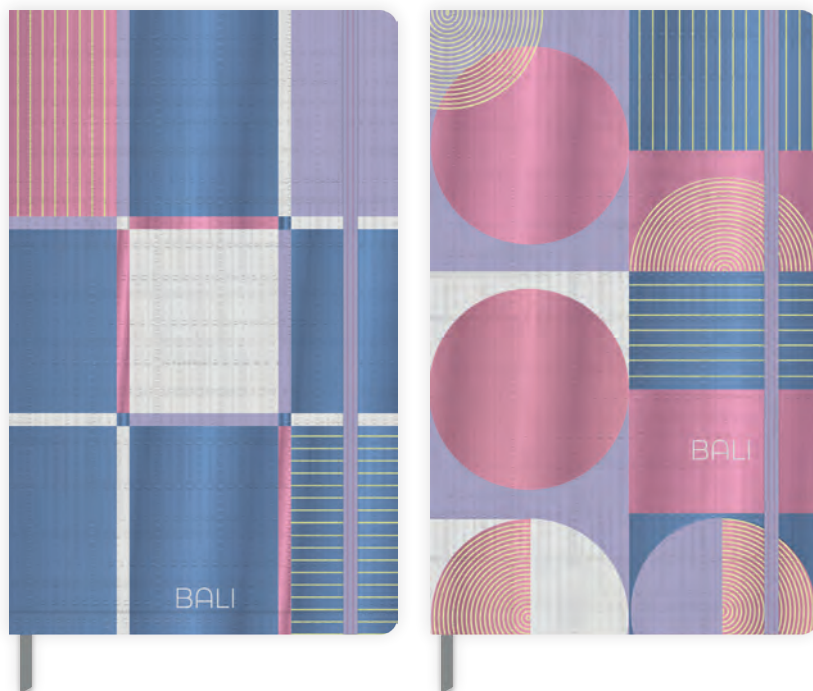

BALI

MARCAS PRÓPRIAS

LANÇAMENTO

● Miolo
pautado

CADERNETA CD 1/8

- Capa Dura
- Laminação Fosca
- Gofragem
- Espiral Rosé Gold

MIOLO
63
g/m²

SUPER HOT