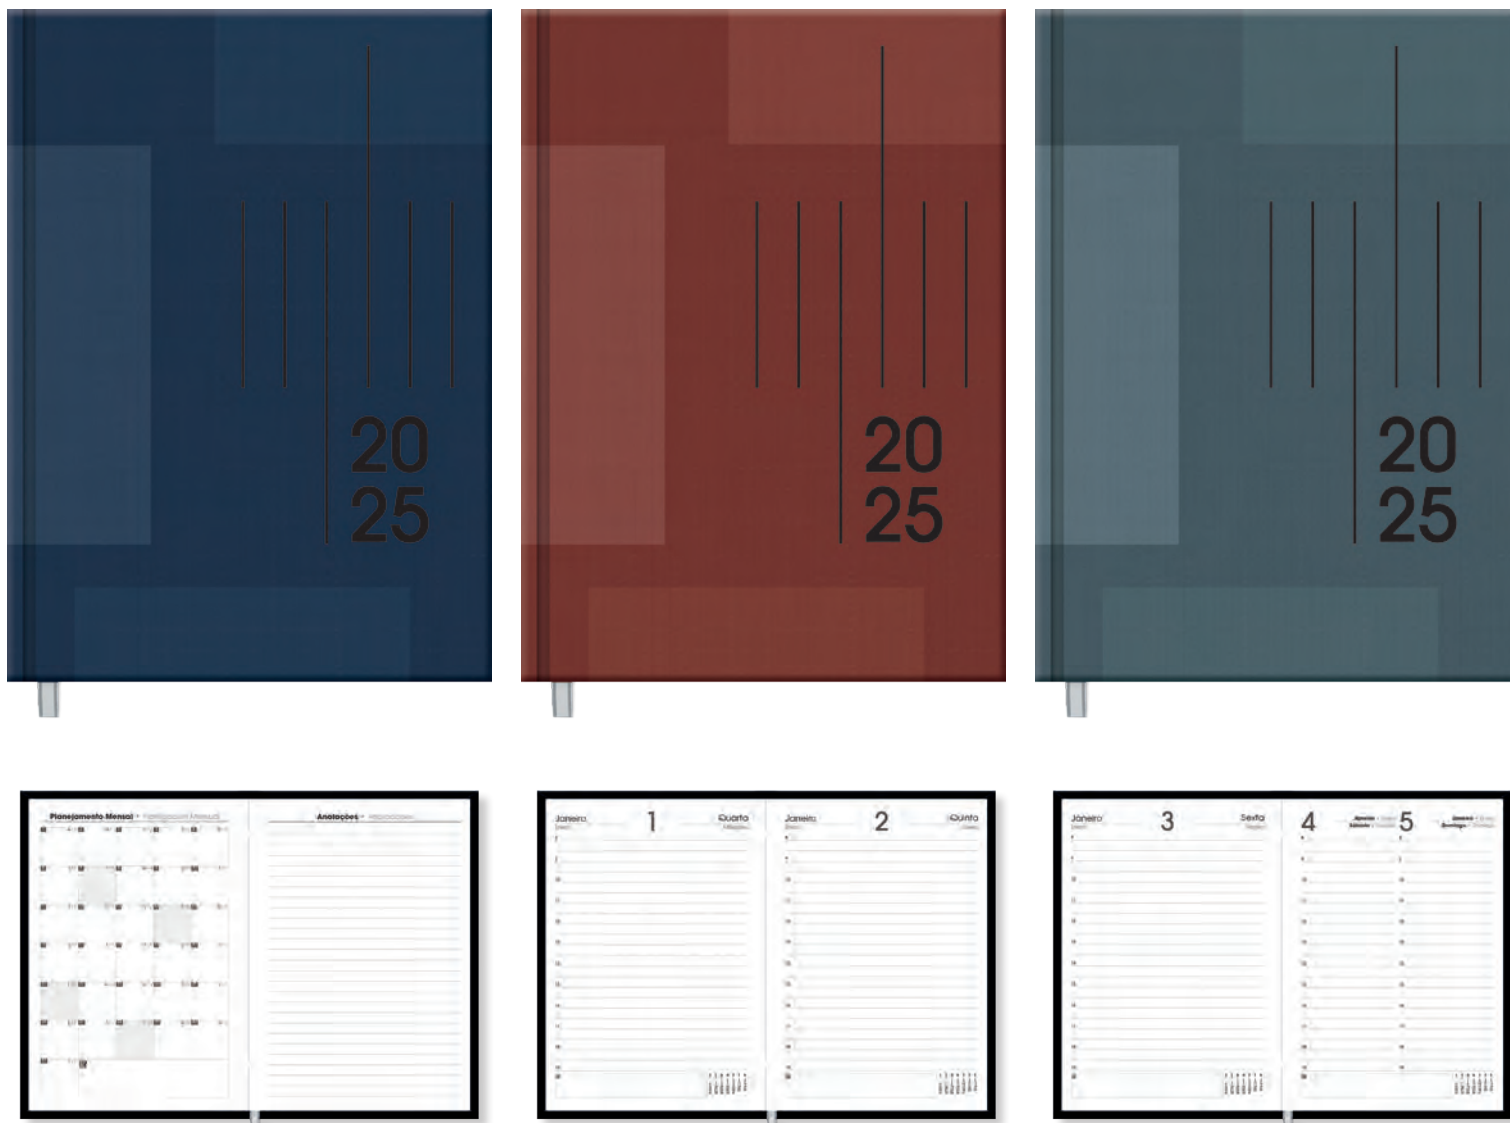

MODENA

AGENDA MODENA COLOR

- Capa Dura
- Laminação Fosca
- Gofragem
- Miolo Costurado

● Miolo datado com visão diária, um dia por página, exceto sábado e domingo.

MIOLO
56
g/m²

SILK SCREEN

REF.	DESCRIÇÃO	N° FLS	FORMATO	TIPO	EST	CAPA	ESPIRAL	BOLSA	ADESIVO	ACC1	ACC2	MIOLO	EMB PCT	EMB CX
53.7880-9	Agenda Modena Color	176	123 x 166	Datado	3	Silk Screen	*	*	*	Filho	*	Port/Esp	5	20