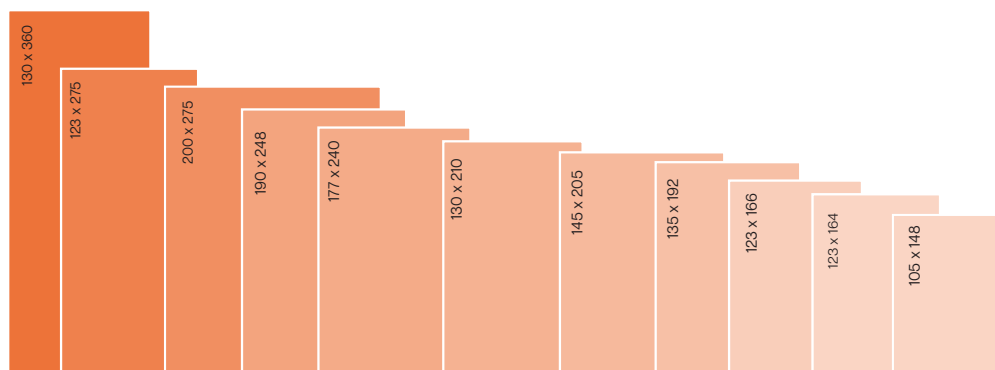

DISCO

GRAMPEADOS

ESPIRALADOS

COSTURADOS

TIPO	FORMATO (LXA)
JOVENS	177 x 240

TIPO	FORMATO (LXA)
CADERNETA	123 x 176
PLANNERS	178 x 254

TIPO	FORMATO (LXA)
EXECUTIVA	123 x 166
EXECUTIVA	123 x 170
EXECUTIVA	130 x 188
EXECUTIVA	200 x 275
EXECUTIVA	168 x 90
PLANNERS	177 x 240
JOVENS	117 x 164
CADERNOS	100 x 150
CADERNOS	110 x 155
CADERNOS	177 x 240
CADERNOS	200 x 275
CADERNOS	140 x 202
CADERNOS	140 x 200