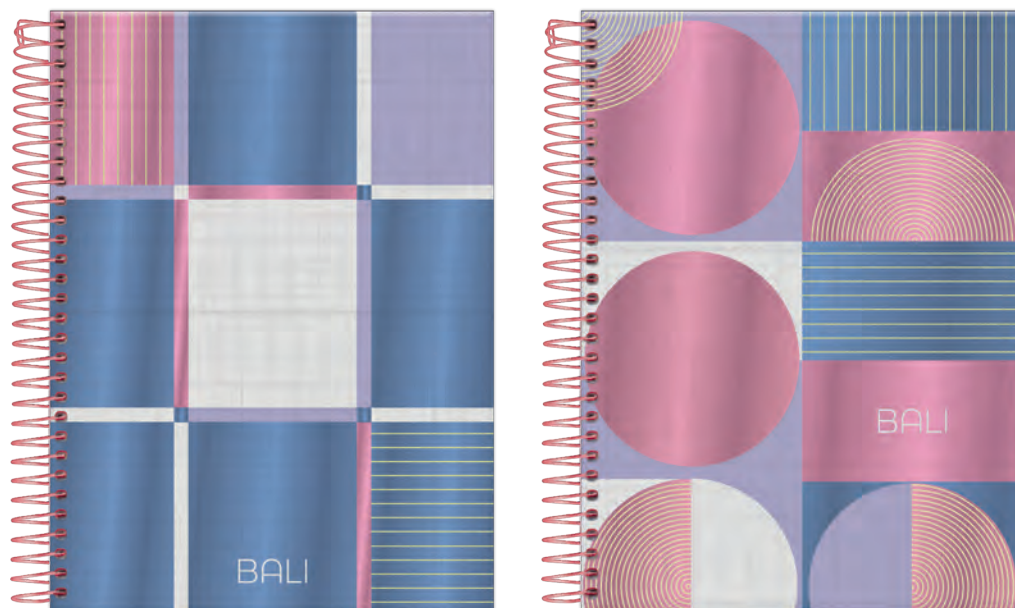

BALI

Elegância, modernidade e empoderamento!
Bali é a linha perfeita para mulheres que vivem entre compromissos.

COLLEGE CD

- Capa Dura
- Laminação Fosca
- Gofragem
- Cartela de Adesivos
- Bolsa Plástica
- Espiral Rosé Gold

MIOLO
63
g/m²

SUPER HOT

REF.	DESCRIÇÃO	N° FLS	FORMATO	EST	CAPA	ESPIRAL	BOLSA	ADESIVO	ACC1	ACC2	MIOLO	EMB PCT	EMB CX
31.6909-9	Cad. CD. Coleg. (1x1)	80	177 x 240	2	Super Hot e Gofragem	Rosé Gold	Plástica	Especial	*	*	Básico	4	28
31.6903-0	Cad. CD. Coleg.(10x1)	160	177 x 240	2	Super Hot e Gofragem	Rosé Gold	Plástica	Especial	*	*	Básico	4	20