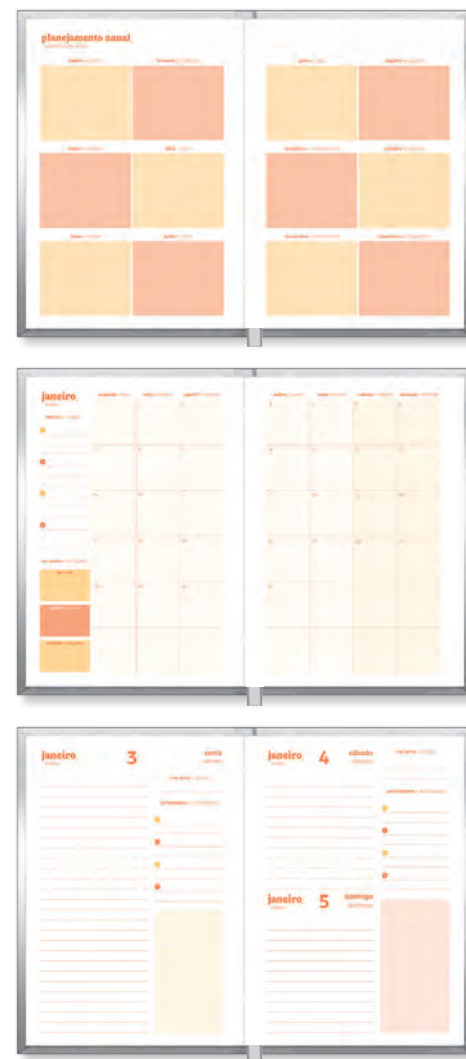

URBAN

A agenda costurada Urban, com formato compacto, é perfeita para acompanhar seu dia a dia, sendo ideal para carregar na bolsa. Além de funcionais, essas agendas se destacam pelo visual moderno, definindo o estilo único da marca Urban.

AGENDA URBAN COSTURADA

- Capa Dura
- Laminação Fosca
- Miolo Costurado
- Fitolho

- Miolo datado com visão diária, um dia por página, exceto sábado e domingo.

MIOLO
63
g/m²

HOT STAMPING

REF.	DESCRIÇÃO	N° FLS	FORMATO	TIPO	EST	CAPA	ESPIRAL	BOLSA	ADESIVO	ACC1	ACC2	MIOLO	EMB PCT	EMB CX
56.7692-3	Agenda Costurada Urban	176	123 x 166	Datada	4	Hot Stamping	*	*	*	Fitolho	*	Port/Esp	3	18