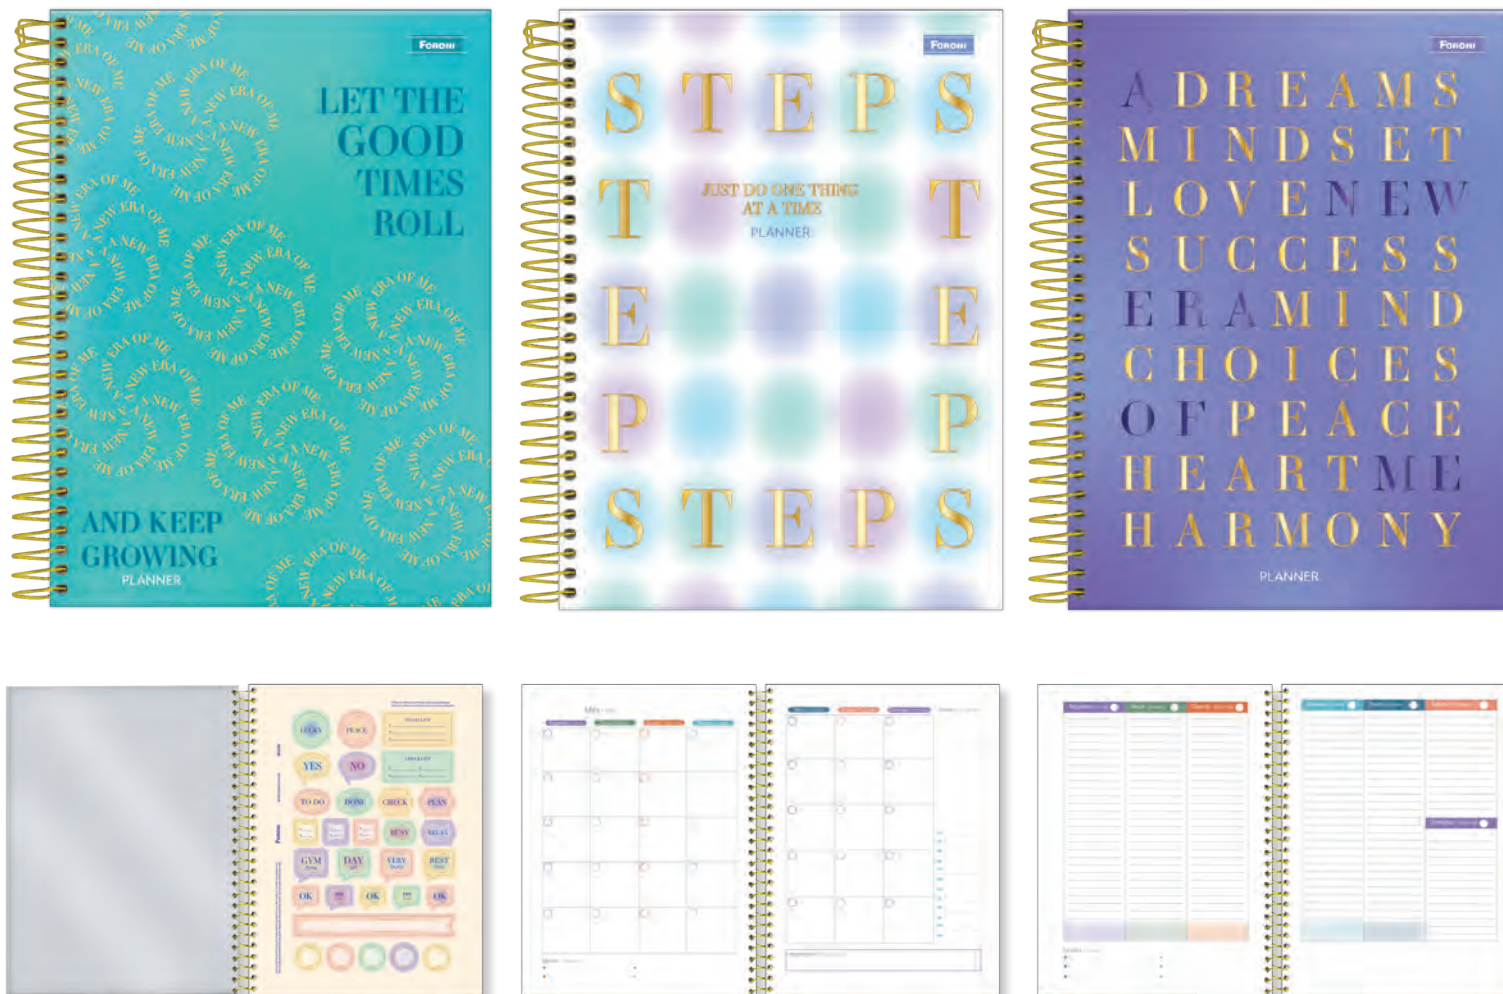

BLUSH

Uma marca extremamente envolvente, seus tons delicados com degradês suaves formam um design atual e encantador.

PLANNER BLUSH

- Capa Dura
- Laminação Fosca
- Bolsa Plástica
- Espiral Dourado
- Cartela de Adesivos

- Miolo permanente com **visão semanal**.

MIOLO
70
g/m²

SUPER HOT

REF.	DESCRIÇÃO	N° FLS	FORMATO	TIPO	EST	CAPA	ESPIRAL	BOLSA	ADESIVO	ACC1	ACC2	MIOLO	EMB PCT	EMB CX
56.7928-0	Planner Blush	80	177 x 240	Permanente	3	Super Hot	Dourado	Plástica	Especial	*	*	Port/Esp	3	24