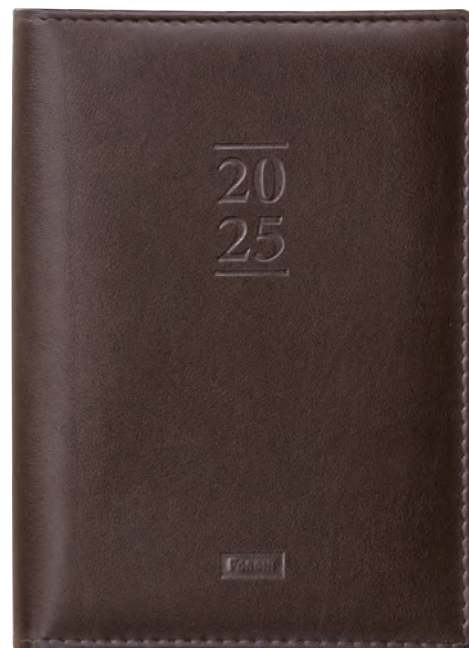

- Miolo datado com visão diária, um dia por página, exceto sábado e domingo.

MIOLO
56
g/m²

BAIXO RELEVO

REF.	DESCRIÇÃO	N° FLS	FORMATO	TIPO	EST	CAPA	ESPIRAL	BOLSA	ADESIVO	ACC1	ACC2	MIOLO	EMB PCT	EMB CX
53.7603-2	Agenda Capri	176	135 x 192	Datada	1	Baixo Relevo	*	*	*	Fitiho	*	Port/Esp	5	15

CAPRI

COLOR

AGENDA CAPRI COLOR

- Capa em Material Sintético e Costurada
- Miolo Costurado

- Miolo datado com visão diária, um dia por página, exceto sábado e domingo.

MIOLO
56
g/m²

BAIXO RELEVO

REF.	DESCRIÇÃO	N° FLS	FORMATO	TIPO	EST	CAPA	ESPIRAL	BOLSA	ADESIVO	ACC1	ACC2	MIOLO	EMB PCT	EMB CX
53.7604-0	Agenda Capri Color	176	135 x 192	Datada	3	Baixo Relevo	*	*	*	Filho	*	Port/Esp	5	15