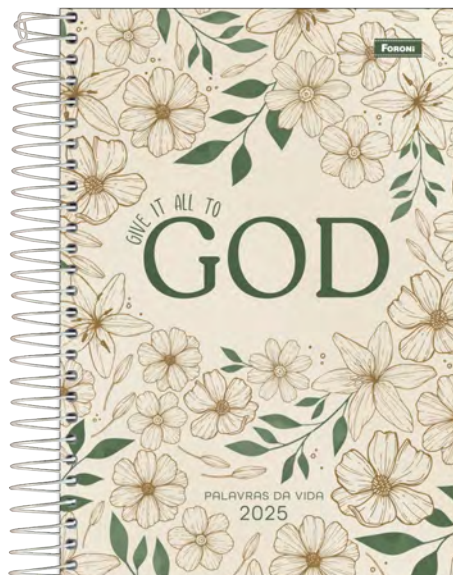

PALAVRAS DA VIDA

Com mensagens religiosas e estampas para todos os públicos, Palavras da Vida é uma linha essencial no dia a dia.

- Miolo datado com visão diária, um dia por página, exceto sábado e domingo.

AGENDA PALAVRAS DA VIDA

- Capa Dura
- Laminação Fosca
- Bolsa Plástica
- Cartela de Adesivos

MIOLO
63
g/m²

VERNIZ UV

REF.	DESCRIÇÃO	Nº FLS	FORMATO	TIPO	EST	CAPA	ESPIRAL	BOLSA	ADESIVO	ACC1	ACC2	MIOLO	EMB PCT	EMB CX
52.7951-7	Agenda Palavras da Vida	176	130 x 188	Datada	4	Verniz UV	Branco	Plástica	Especial	*	*	Port/Esp	5	15