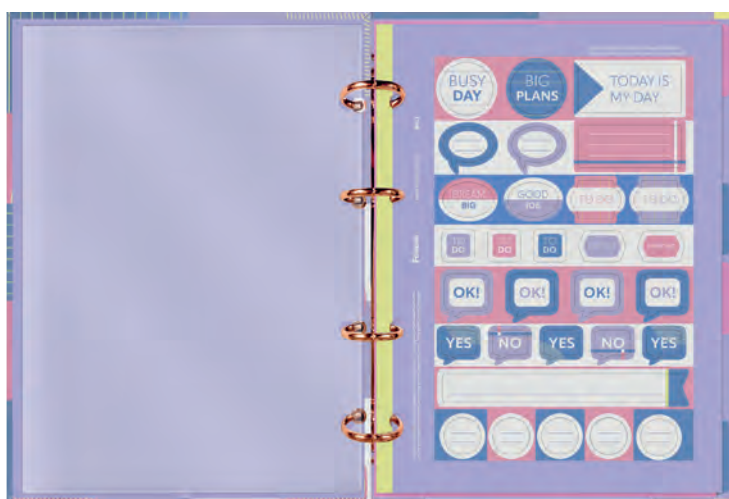

- Acompanha 2 Refis Foroflex de 80 folhas cada.