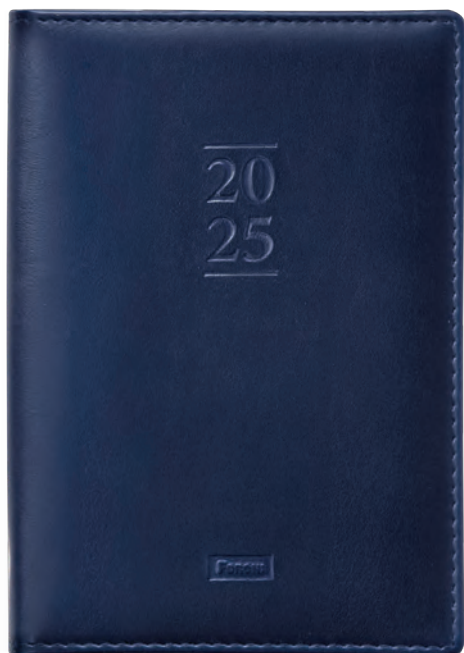

- Miolo datado com visão diária, um dia por página, exceto sábado e domingo.

MIOLO
56
g/m²

BAIXO RELEVO

REF.	DESCRIÇÃO	N° FLS	FORMATO	TIPO	EST	CAPA	ESPIRAL	BOLSA	ADESIVO	ACC1	ACC2	MIOLO	EMB PCT	EMB CX
53.7603-2	Agenda Capri	176	135 x 192	Datada	1	Baixo Relevo	*	*	*	Fitiho	*	Port/Esp	5	15

CAPRI

COLOR

AGENDA CAPRI COLOR

- Capa em Material Sintético e Costurada
- Miolo Costurado

- Miolo datado com visão diária, um dia por página, exceto sábado e domingo.

MIOLO
56
g/m²

BAIXO RELEVO

REF.	DESCRIÇÃO	N° FLS	FORMATO	TIPO	EST	CAPA	ESPIRAL	BOLSA	ADESIVO	ACC1	ACC2	MIOLO	EMB PCT	EMB CX
53.7604-0	Agenda Capri Color	176	135 x 192	Datada	3	Baixo Relevo	*	*	*	Filho	*	Port/Esp	5	15