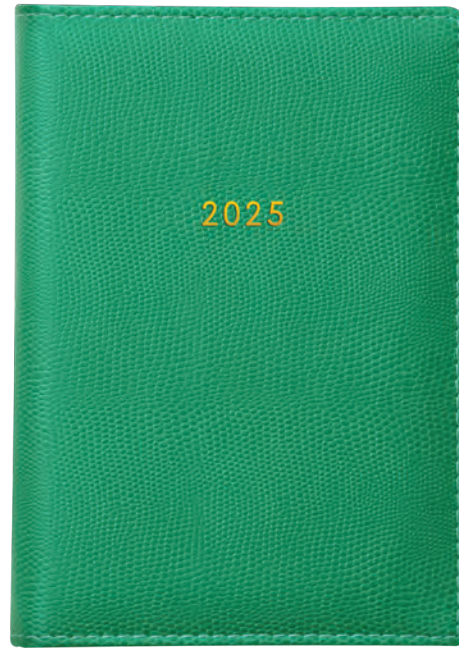

- Miolo datado com visão diária, um dia por página, exceto sábado e domingo.

MIOLO
56
g/m²

BAIXO RELEVO

REF.	DESCRIÇÃO	N° FLS	FORMATO	TIPO	EST	CAPA	ESPIRAL	BOLSA	ADESIVO	ACC1	ACC2	MIOLO	EMB PCT	EMB CX
53.7603-2	Agenda Capri	176	135 x 192	Datada	1	Baixo Relevo	*	*	*	Fitiho	*	Port/Esp	5	15

CAPRI

COLOR

AGENDA CAPRI COLOR

- Capa em Material Sintético e Costurada
- Miolo Costurado

- Miolo datado com visão diária, um dia por página, exceto sábado e domingo.

MIOLO
56
g/m²

BAIXO RELEVO

REF.	DESCRIÇÃO	N° FLS	FORMATO	TIPO	EST	CAPA	ESPIRAL	BOLSA	ADESIVO	ACC1	ACC2	MIOLO	EMB PCT	EMB CX
53.7604-0	Agenda Capri Color	176	135 x 192	Datada	3	Baixo Relevo	*	*	*	Filho	*	Port/Esp	5	15

CAPRI BLANQUET

AGENDA CAPRI BLANQUET

- Capa em Material Sintético e Costurada
- Miolo Costurado

- Miolo datado com visão diária, um dia por página, exceto sábado e domingo.

MIOLO
56
g/m²

BAIXO RELEVO

REF.	DESCRIÇÃO	N° FLS	FORMATO	TIPO	EST	CAPA	ESPIRAL	BOLSA	ADESIVO	ACC1	ACC2	MIOLO	EMB PCT	EMB CX
53.7901-5	Agenda Capri Blanquet	176	135 x 192	Datada	2	Baixo Relevo	*	*	*	Filinho	*	Port/Esp	5	15

AGENDA CAPRI STAR

- Capa em Material Sintético e Costurada
- Miolo Costurado

- Miolo datado com visão diária, um dia por página, exceto sábado e domingo.

MIOLO
56
g/m²

HOT STAMPING

REF.	DESCRIÇÃO	N° FLS	FORMATO	TIPO	EST	CAPA	ESPIRAL	BOLSA	ADESIVO	ACC1	ACC2	MIOLO	EMB PCT	EMB CX
53.7984-8	Agenda Capri Star	176	135 x 192	Datada	2	Hot Stamping	*	*	*	Filinho	*	Port/Esp	5	15