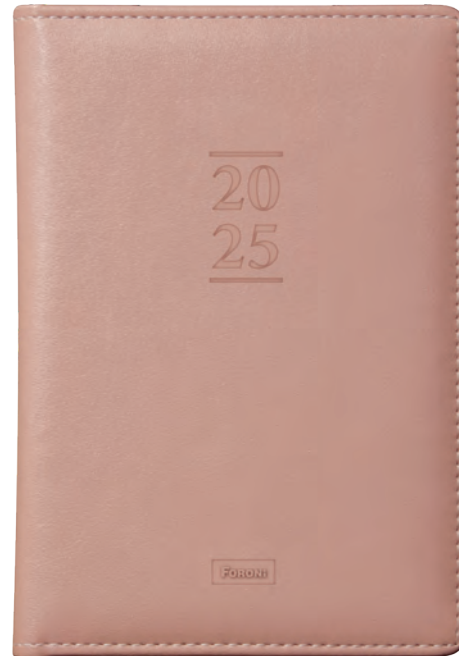

- Miolo datado com visão diária, um dia por página, exceto sábado e domingo.

MIOLO
56
g/m²

BAIXO RELEVO

REF.	DESCRIÇÃO	N° FLS	FORMATO	TIPO	EST	CAPA	ESPIRAL	BOLSA	ADESIVO	ACC1	ACC2	MIOLO	EMB PCT	EMB CX
53.7603-2	Agenda Capri	176	135 x 192	Datada	1	Baixo Relevo	*	*	*	Fitiho	*	Port/Esp	5	15

CAPRI

COLOR

AGENDA CAPRI COLOR

- Capa em Material Sintético e Costurada
- Miolo Costurado

- Miolo datado com visão diária, um dia por página, exceto sábado e domingo.

MIOLO
56
g/m²

BAIXO RELEVO

REF.	DESCRIÇÃO	N° FLS	FORMATO	TIPO	EST	CAPA	ESPIRAL	BOLSA	ADESIVO	ACC1	ACC2	MIOLO	EMB PCT	EMB CX
53.7604-0	Agenda Capri Color	176	135 x 192	Datada	3	Baixo Relevo	*	*	*	Filho	*	Port/Esp	5	15

CAPRI BLANQUET

AGENDA CAPRI BLANQUET

- Capa em Material Sintético e Costurada
- Miolo Costurado

- Miolo datado com visão diária, um dia por página, exceto sábado e domingo.

MIOLO
56
g/m²

BAIXO RELEVO

REF.	DESCRIÇÃO	N° FLS	FORMATO	TIPO	EST	CAPA	ESPIRAL	BOLSA	ADESIVO	ACC1	ACC2	MIOLO	EMB PCT	EMB CX
53.7901-5	Agenda Capri Blanquet	176	135 x 192	Datada	2	Baixo Relevo	*	*	*	Filinho	*	Port/Esp	5	15