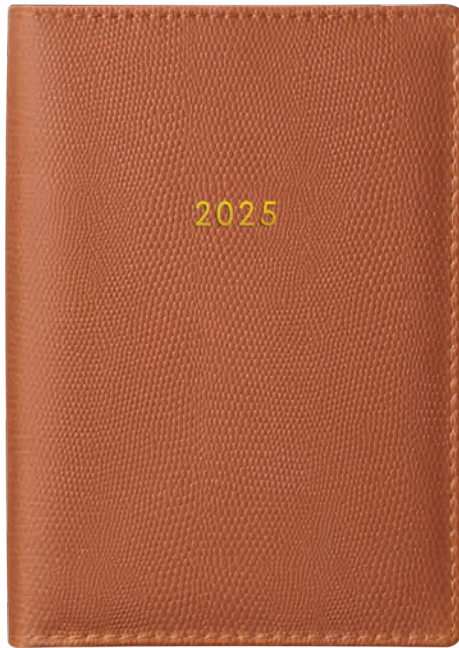

CAPRI STAR

Apresentamos o mais recente lançamento da família Capri: a Capri Star! Esta nova edição apresenta um visual totalmente inovador, com material especial de capa que remete à textura da pele de lagarto.

AGENDA CAPRI STAR

- Capa em Material Sintético e Costurada
- Miolo Costurado

- Miolo datado com visão diária, um dia por página, exceto sábado e domingo.

MIOLO
56
g/m²

HOT STAMPING

REF.	DESCRIÇÃO	N° FLS	FORMATO	TIPO	EST	CAPA	ESPIRAL	BOLSA	ADESIVO	ACC1	ACC2	MIOLO	EMB PCT	EMB CX
53.7984-8	Agenda Capri Star	176	135 x 192	Datada	2	Hot Stamping	*	*	*	Filinho	*	Port/Esp	5	15