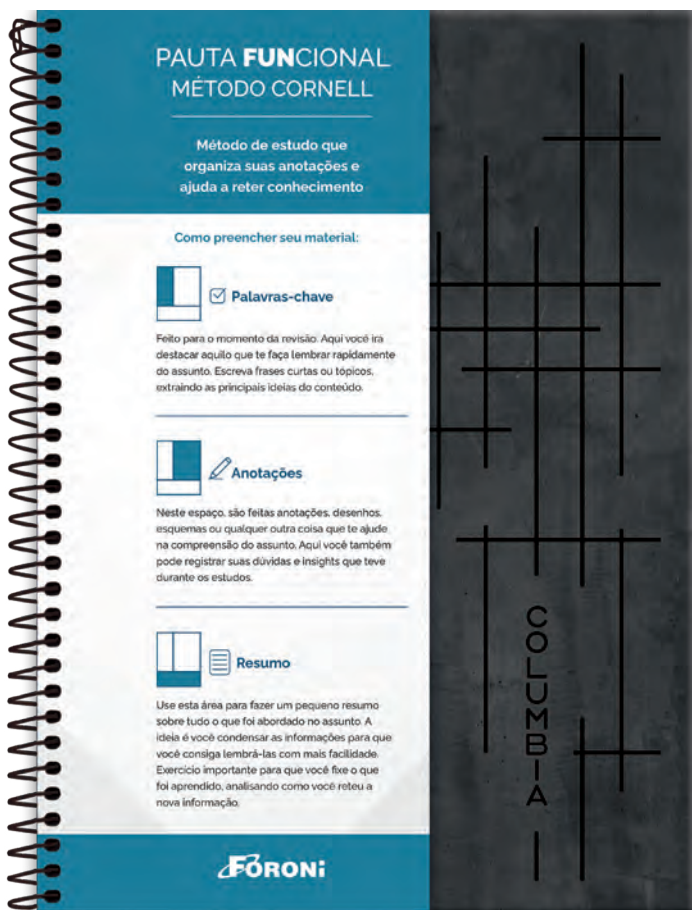

COLUMBIA

Moderno, sofisticado e clean são a composição perfeita da coleção Columbia, levando em suas capas cores mais sóbrias e muito estilo. Perfeita para o ambiente profissional.

PAUTA FUNCIONAL MÉTODO CORNELL

Auxilia a organizar anotações, sendo um método eficiente na hora dos estudos!