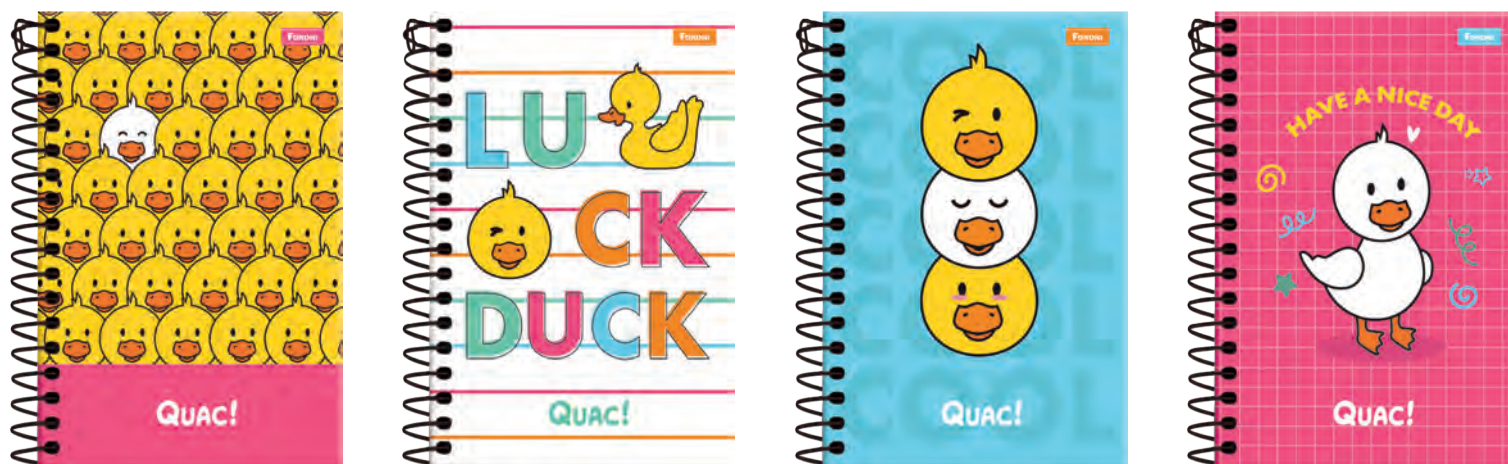

QUAC - 47.6464-0

REF.	DESCRIÇÃO	N° FLS	FORMATO	EST	CAPA	ESPIRAL	BOLSA	ADESIVO	ACC1	ACC2	MIOLO	EMB. PCT	EMB. CX
47.8213-4	Fluor Mix	96	110 X 155	4	Verniz UV / Silk Screen	Preto	*	*	*	*	Pautado	8	48
47.6262-1	Fluor Mix Soft	96	110 x 155	4	Hot Prata	Branco	*	*	*	*	Pautado	8	48
47.6464-0	Quac	96	100 x 150	4	Laminação Brilho	Preto	*	*	*	*	Pautado	8	48