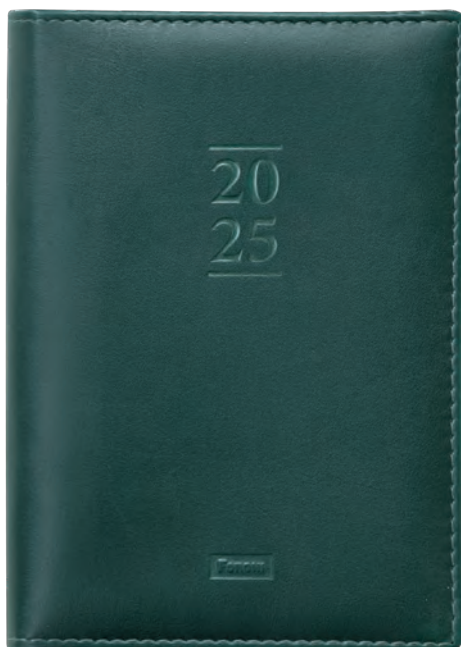

- Miolo datado com visão diária, um dia por página, exceto sábado e domingo.

MIOLO
56
g/m²

BAIXO RELEVO

REF.	DESCRIÇÃO	N° FLS	FORMATO	TIPO	EST	CAPA	ESPIRAL	BOLSA	ADESIVO	ACC1	ACC2	MIOLO	EMB PCT	EMB CX
53.7603-2	Agenda Capri	176	135 x 192	Datada	1	Baixo Relevo	*	*	*	Fitiho	*	Port/Esp	5	15

CAPRI

COLOR

AGENDA CAPRI COLOR

- Capa em Material Sintético e Costurada
- Miolo Costurado

- Miolo datado com visão diária, um dia por página, exceto sábado e domingo.

MIOLO
56
g/m²

BAIXO RELEVO

REF.	DESCRIÇÃO	N° FLS	FORMATO	TIPO	EST	CAPA	ESPIRAL	BOLSA	ADESIVO	ACC1	ACC2	MIOLO	EMB PCT	EMB CX
53.7604-0	Agenda Capri Color	176	135 x 192	Datada	3	Baixo Relevo	*	*	*	Filho	*	Port/Esp	5	15