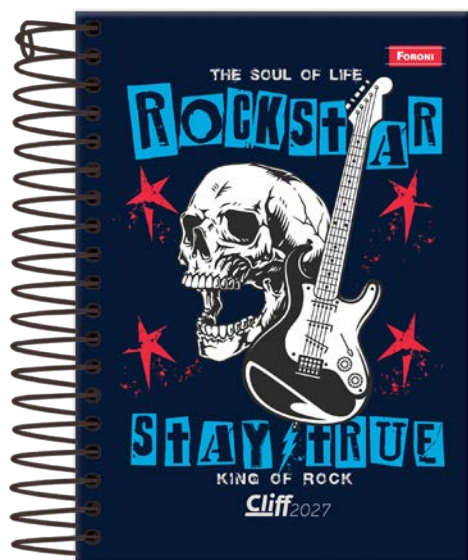

Cliff

As agendas Cliff combinam perfeitamente com as tendências atuais, sendo ideal para os jovens modernos, conectados e bem-informados.

AGENDA CLIFF

- Capa Dura
- Laminação Brilho
- Espiral Preto

NOVO Nº
DE FOLHAS
160

- Miolo datado com visão diária, um dia por página, exceto sábado e domingo.

MIOLO
56
g/m²

REF.	DESCRIÇÃO	Nº FLS	FORMATO	TIPO	EST	CAPA	ESPIRAL	BOLSA	ADESIVO	ACC1	ACC2	MIOLO	EMB PCT	EMB CX
52.7724-7	Agenda Cliff	160	117 x 164	Datada	4	Laminação Brilho	Preto	*	*	*	*	Port/Esp	4	16