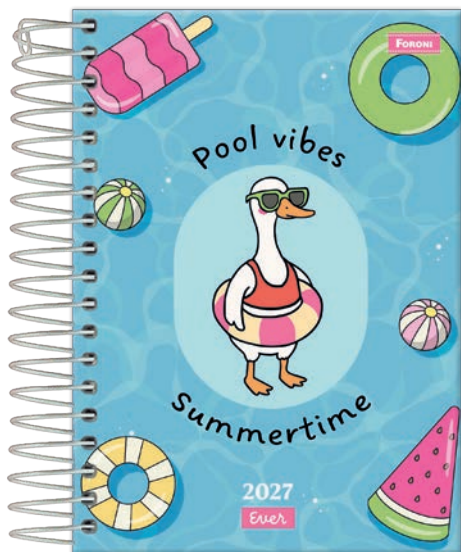

Ever

As agendas Ever trazem elementos fofos e coloridos, com um visual divertido e muito estilo.

AGENDA EVER

- Capa Dura
- Laminação Brilho
- Espiral Branco

NOVO
FORMATO
117x164 mm

NOVO Nº
DE FOLHAS
160

- Miolo datado com visão diária, um dia por página, exceto sábado e domingo.

MIOLO
56
g/m²

REF.	DESCRIÇÃO	Nº FLS	FORMATO	TIPO	EST	CAPA	ESPIRAL	BOLSA	ADESIVO	ACC1	ACC2	MIOLO	EMB PCT	EMB CX
52.7730-1	Agenda Ever	160	117 x 164	Datada	4	Laminação Brilho	Branco	*	*	*	*	Port/Esp	4	16