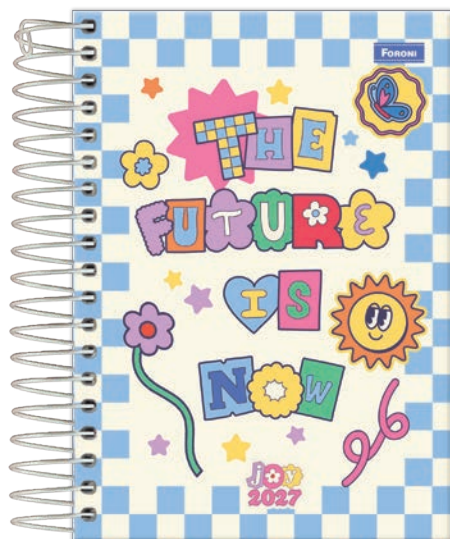

Desenvolvida para quem busca descontração, a agenda JoyFuL Mind combina cores vibrantes e alegres com um estilo de vida positivo e otimista.

**AGENDA JOYFUL MIND**

- Capa Dura
- Laminação Brilho
- Espiral Branco