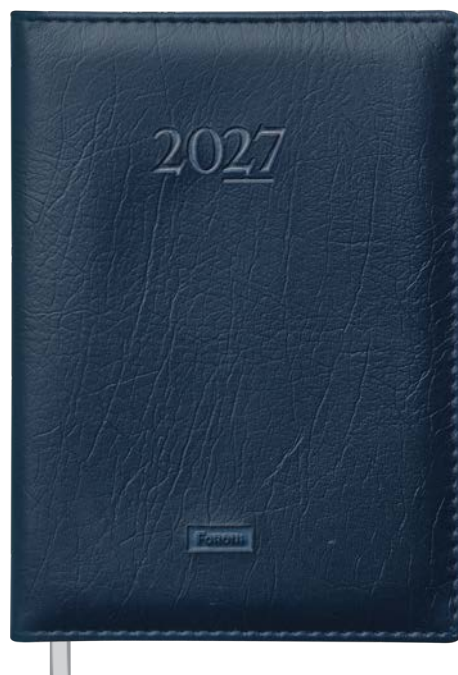

CAPRI COLOR

AGENDA CAPRI COLOR

- Capa em Material Sintético e Costurada
- Miolo Costurado
- Fitolho Cinza

- Miolo datado com visão diária, **um dia por página, exceto sábado e domingo.**

MIOLO
56
g/m²

BAIXO RELEVO

REF.	DESCRIÇÃO	N° FLS	FORMATO	TIPO	EST	CAPA	ESPIRAL	BOLSA	ADESIVO	ACC1	ACC2	MIOLO	EMB PCT	EMB CX
53.7604-0	Agenda Capri Color	176	135 x 192	Datada	3	Baixo Relevo	*	*	*	Fitolho	*	Port/Esp	5	15