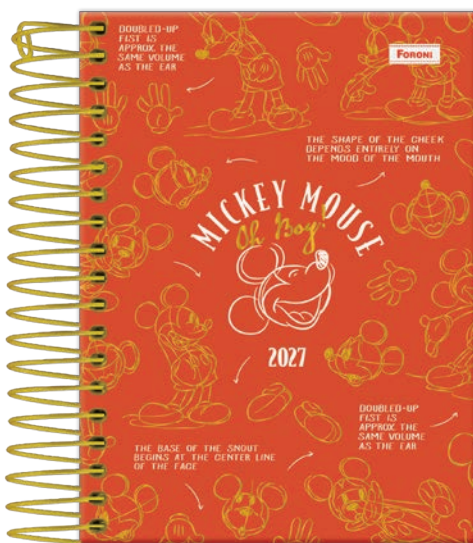

## AGENDA LIKE IT

- Capa Dura
- Laminação Brilho
- Espiral Branco

- Miolo datado com visão diária, **um dia por página, exceto sábado e domingo.**

MIOLO  
**56**  
g/m<sup>2</sup>

REF.	DESCRIÇÃO	N° FLS	FORMATO	TIPO	EST	CAPA	ESPIRAL	BOLSA	ADESIVO	ACC1	ACC2	MIOLO	EMB PCT	EMB CX
52.7698-4	Agenda Like it	160	110 x 154	Datada	4	Laminação Brilho	Branco	*	*	*	*	Port/Esp	3	24

Disney  
**MICKEY MOUSE**

Com um visual inesquecível e uma personalidade otimista, o personagem mais icônico da história das animações estampa as capas desta nova coleção.

**AGENDA MICKEY**

- Capa Dura
- Laminação Fosca
- Espiral Dourado
- Bolsa Plástica
- Cartela de Adesivos Dupla