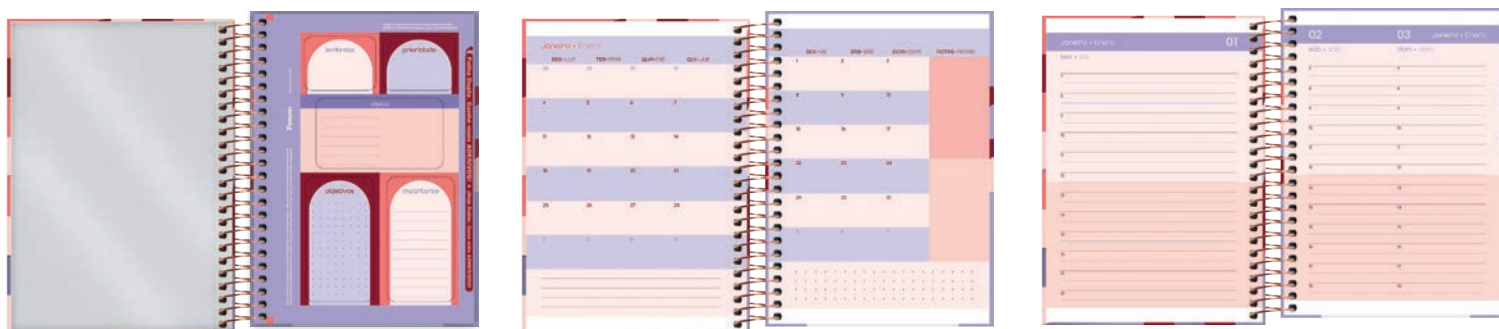

bali

Com visuais modernos que conversam com o design contemporâneo, Bali é a coleção para quem busca elegância, equilíbrio e organização.

AGENDA BALI

- Capa Dura
- Laminação Fosca
- Gofragem
- Bolsa Plástica
- Espiral Rose Gold
- Cartela de Adesivos Dupla

**NOVO
FORMATO**
117x164 mm

- Miolo datado com visão diária, **um dia por página, exceto sábado e domingo.**

MIOLO
63
g/m²

SUPER HOT

REF.	DESCRIÇÃO	N° FLS	FORMATO	TIPO	EST	CAPA	ESPIRAL	BOLSA	ADESIVO	ACC1	ACC2	MIOLO	EMB PCT	EMB CX
56.7735-0	Agenda Bali	176	117 x 164	Datada	2	Super Hot e Gofragem	Rose Gold	Plástica	Especial	*	*	Port/Esp	5	15