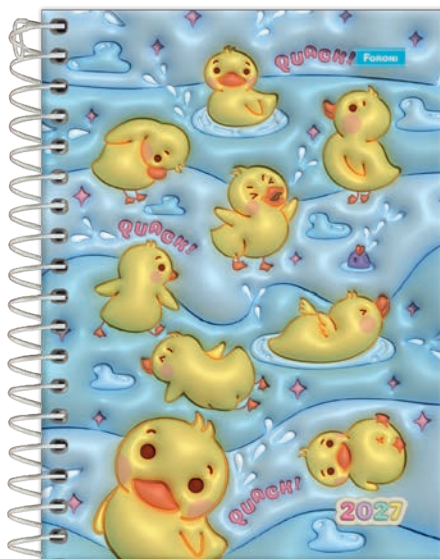

Nicecream

Nicecream apresenta cores vibrantes, uma estética volumosa e fofo, como bolhas, e um toque de brilho que resulta em capas alegres e envolventes.

AGENDA NICECREAM

- Capa Dura
- Laminação Brilho
- Espiral Branco

- Miolo datado com visão diária, um dia por página, exceto sábado e domingo.

MIOLO
56
g/m²

REF.	DESCRIÇÃO	N° FLS	FORMATO	TIPO	EST	CAPA	ESPIRAL	BOLSA	ADESIVO	ACC1	ACC2	MIOLO	EMB PCT	EMB CX
56.7739-3	Agenda Nicecream	160	110 x 154	Datada	4	Laminação Brilho	Branco	*	*	*	*	Port/Esp	3	24