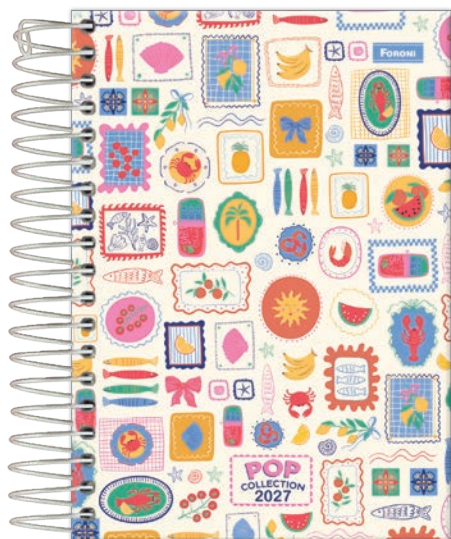

office *color*

- Miolo datado com visão diária, um dia por página, exceto sábado e domingo.

**AGENDA OFFICE COLOR COSTURADA**

- Capa Dura
- Laminação Brilho
- Miolo Costurado
- Fitolho Cinza

MIOLO  
**56**  
g/m<sup>2</sup>

office *color*

- Esta linha contém 8 cores de capas.

REF.	DESCRIÇÃO	N° FLS	FORMATO	TIPO	EST	CAPA	ESPIRAL	BOLSA	ADESIVO	ACC1	ACC2	MIOLO	EMB PCT	EMB CX
52.7721-2	Agenda Office Color	160	123 x 166	Datada	8	Laminação Brilho	*	*	*	Filho	*	Port/Esp	4	24

## AGENDA POP COLLECTION

- Capa Dura
- Laminação Brilho
- Espiral Branco

NOVO Nº DE FOLHAS  
160

● Miolo datado com visão diária, um dia por página, exceto sábado e domingo.

MIOLO  
**56**  
g/m<sup>2</sup>