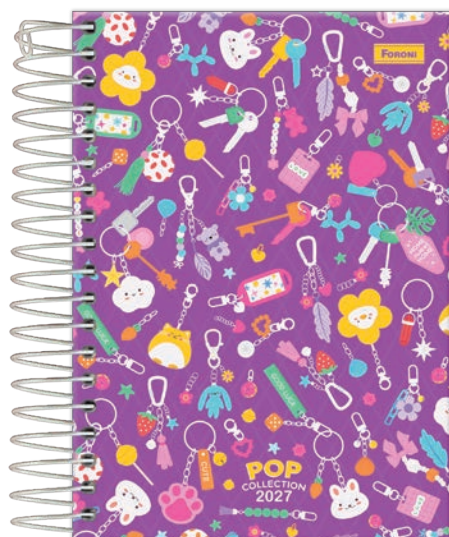

office *color*

- Miolo datado com visão diária, um dia por página, exceto sábado e domingo.

**AGENDA OFFICE COLOR COSTURADA**

- Capa Dura
- Laminação Brilho
- Miolo Costurado
- Fitolho Cinza

MIOLO  
**56**  
g/m<sup>2</sup>

office *color*

- Esta linha contém 8 cores de capas.

REF.	DESCRIÇÃO	N° FLS	FORMATO	TIPO	EST	CAPA	ESPIRAL	BOLSA	ADESIVO	ACC1	ACC2	MIOLO	EMB PCT	EMB CX
52.7721-2	Agenda Office Color	160	123 x 166	Datada	8	Laminação Brilho	*	*	*	Filho	*	Port/Esp	4	24

## AGENDA POP COLLECTION

- Capa Dura
- Laminação Brilho
- Espiral Branco

NOVO Nº DE FOLHAS  
160

● Miolo datado com visão diária, um dia por página, exceto sábado e domingo.

MIOLO  
**56**  
g/m<sup>2</sup>