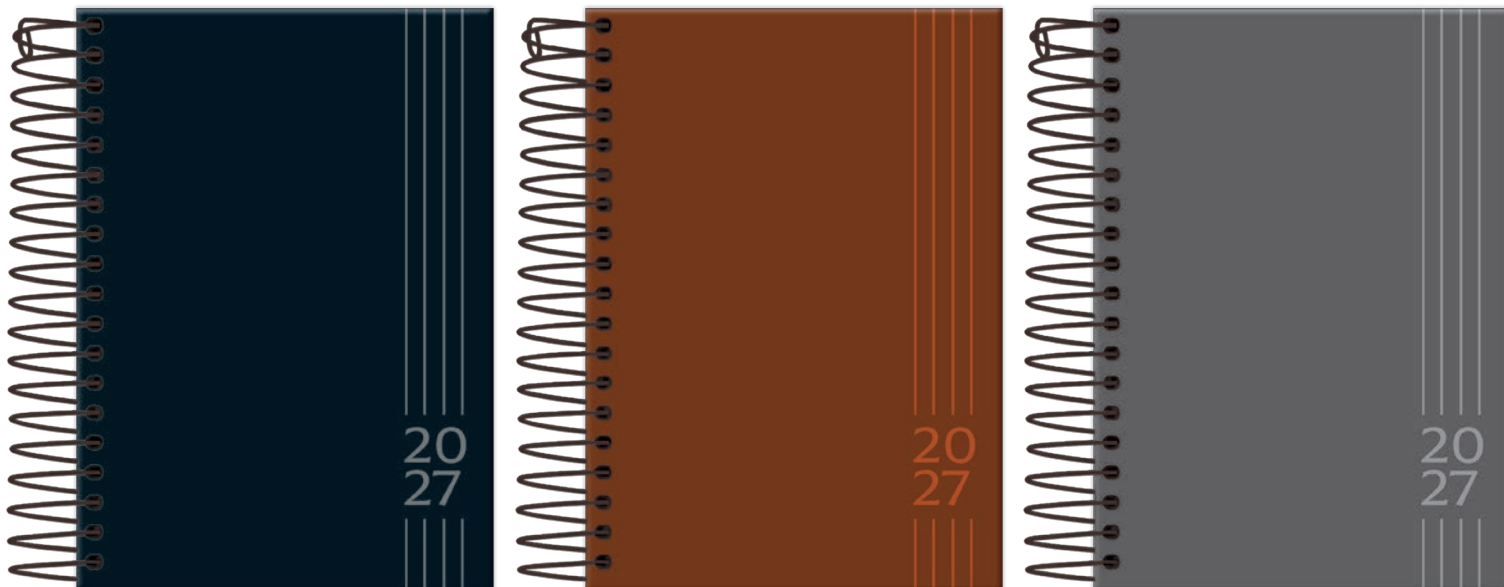

POSITANO

AGENDA POSITANO

- Capa Dura
- Espiral Preto
- Gofragem
- Laminação Fosca

- Miolo datado com visão diária, **um dia por página, exceto sábado e domingo.**

MIOLO
56
g/m²

REF.	DESCRIÇÃO	Nº FLS	FORMATO	TIPO	EST	CAPA	ESPIRAL	BOLSA	ADESIVO	ACC1	ACC2	MIOLO	EMB PCT	EMB CX
50.7708-6	Agenda Positano	160	117 x 164	Datada	3	Gofragem	Preto	*	*	*	*	Port/Esp	4	16