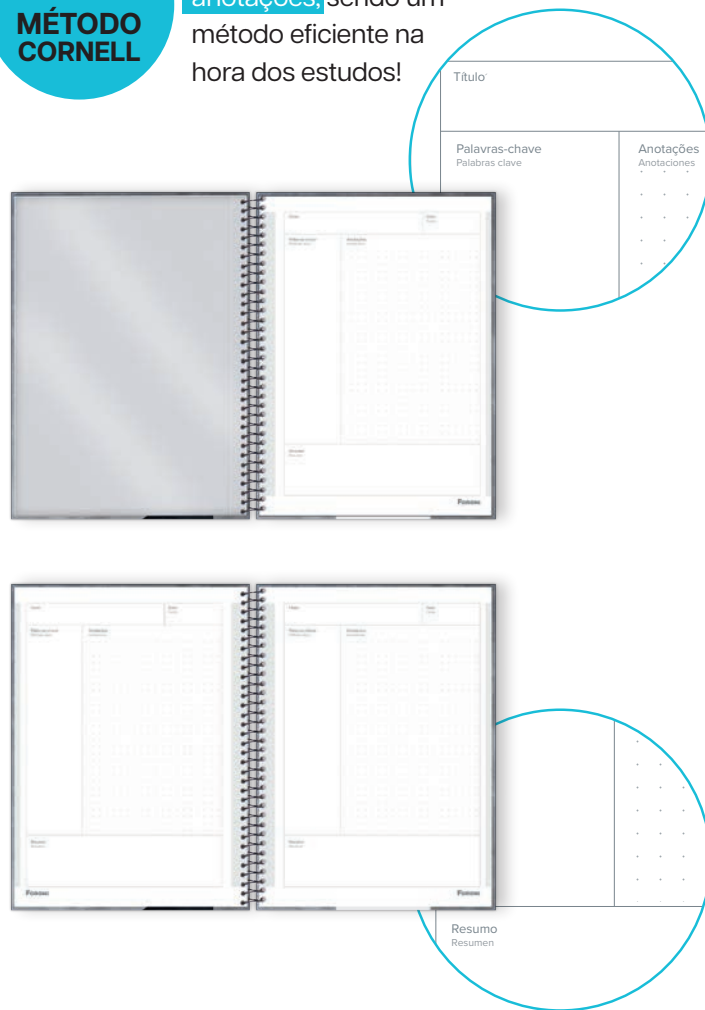

PAUTA FUNCIONAL MÉTODO CORNELL

Auxilia a organizar anotações, sendo um método eficiente na hora dos estudos!