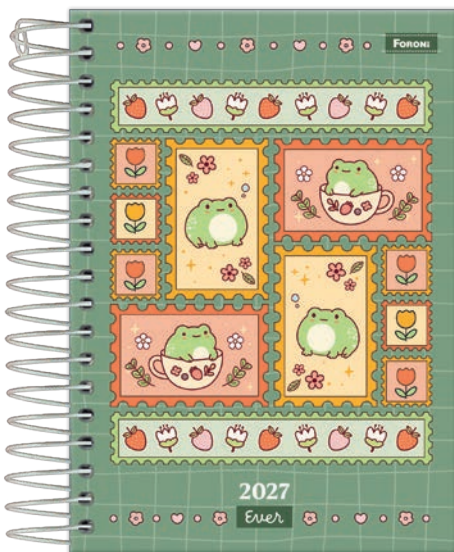

Ever

As agendas Ever trazem elementos fofos e coloridos, com um visual divertido e muito estilo.

AGENDA EVER

- Capa Dura
- Laminação Brilho
- Espiral Branco

NOVO
FORMATO
117x164 mm

NOVO Nº
DE FOLHAS
160

- Miolo datado com visão diária, um dia por página, exceto sábado e domingo.

MIOLO
56
g/m²

REF.	DESCRIÇÃO	Nº FLS	FORMATO	TIPO	EST	CAPA	ESPIRAL	BOLSA	ADESIVO	ACC1	ACC2	MIOLO	EMB PCT	EMB CX
52.7730-1	Agenda Ever	160	117 x 164	Datada	4	Laminação Brilho	Branco	*	*	*	*	Port/Esp	4	16