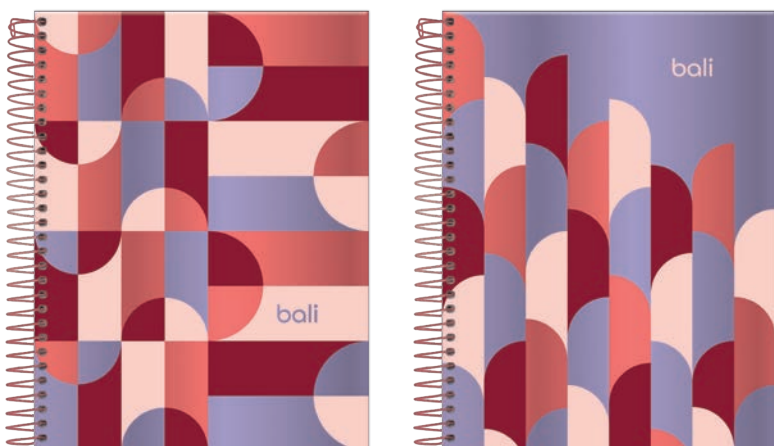

## UNIVERSITÁRIO CD

- Capa Dura
- Laminação Fosca
- Gofragem
- Cartela de Adesivos
- Bolsa Plástica
- Espiral Rose Gold

MILO  
**63**  
g/m<sup>2</sup>

**SUPER HOT**

- Pauta com serrilha.