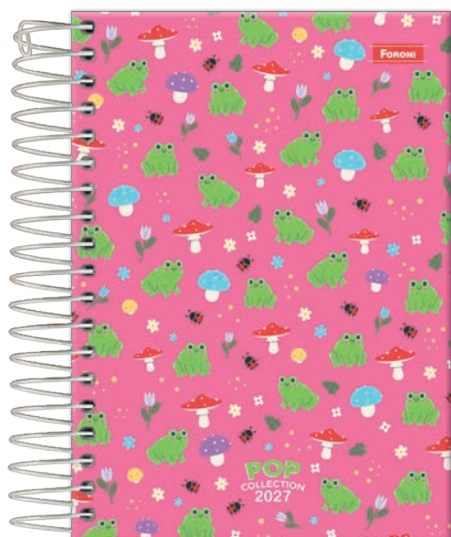

POP COLLECTION

A agenda Pop Collection é a combinação perfeita de cores vibrantes, diversão e ícones cheios de estilo, unindo o moderno e o vintage.

AGENDA POP COLLECTION

- Capa Dura
- Laminação Brilho
- Espiral Branco

NOVO Nº DE FOLHAS
160

● Miolo datado com visão diária, um dia por página, exceto sábado e domingo.

MIOLO
56
g/m²

REF.	DESCRIÇÃO	Nº FLS	FORMATO	TIPO	EST	CAPA	ESPIRAL	BOLSA	ADESIVO	ACC1	ACC2	MIOLO	EMB PCT	EMB CX
52.7727-1	Agenda Pop Collection	160	117 x 164	Datada	4	Laminação Brilho	Branco	*	*	*	*	Port/Esp	4	16