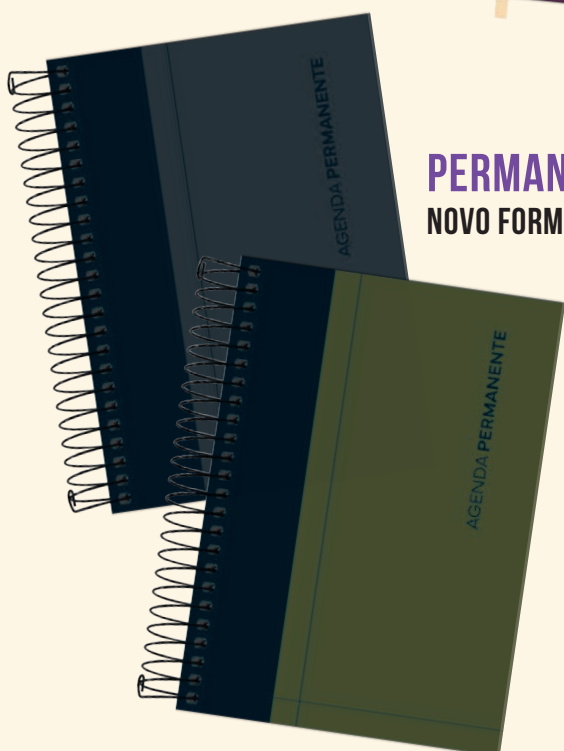

PERMANENTE NOVO FORMATO 130X188 MM

A agenda perfeita para quem busca sobriedade e um bom planejamento. Um novo formato, adequado às tendências do mercado.

PÁG. 32