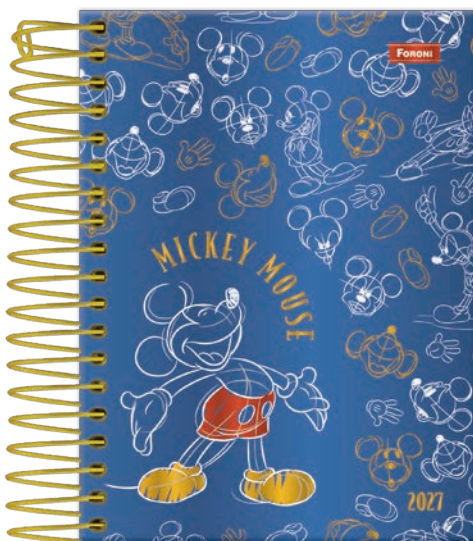

## AGENDA LIKE IT

- Capa Dura
- Laminação Brilho
- Espiral Branco

- Miolo datado com visão diária, **um dia por página, exceto sábado e domingo.**

MIOLO  
**56**  
g/m<sup>2</sup>

REF.	DESCRIÇÃO	N° FLS	FORMATO	TIPO	EST	CAPA	ESPIRAL	BOLSA	ADESIVO	ACC1	ACC2	MIOLO	EMB PCT	EMB CX
52.7698-4	Agenda Like it	160	110 x 154	Datada	4	Laminação Brilho	Branco	*	*	*	*	Port/Esp	3	24

Disney  
**MICKEY MOUSE**

Com um visual inesquecível e uma personalidade otimista, o personagem mais icônico da história das animações estampa as capas desta nova coleção.

**AGENDA MICKEY**

- Capa Dura
- Laminação Fosca
- Espiral Dourado
- Bolsa Plástica
- Cartela de Adesivos Dupla

● Miolo datado com visão diária, um dia por página, exceto sábado e domingo.

**MIOLO**  
**63**  
g/m<sup>2</sup>

**SUPER HOT**

\* Imagens sujeitas a alterações.

REF.	DESCRIÇÃO	N° FLS	FORMATO	TIPO	EST	CAPA	ESPIRAL	BOLSA	ADESIVO	ACC1	ACC2	MIOLO	EMB PCT	EMB CX
55.7734-8	Agenda Mickey	176	117 x 164	Datada	4	Super Hot	Dourado	Plástica	Especial	*	*	Port/Esp	5	15