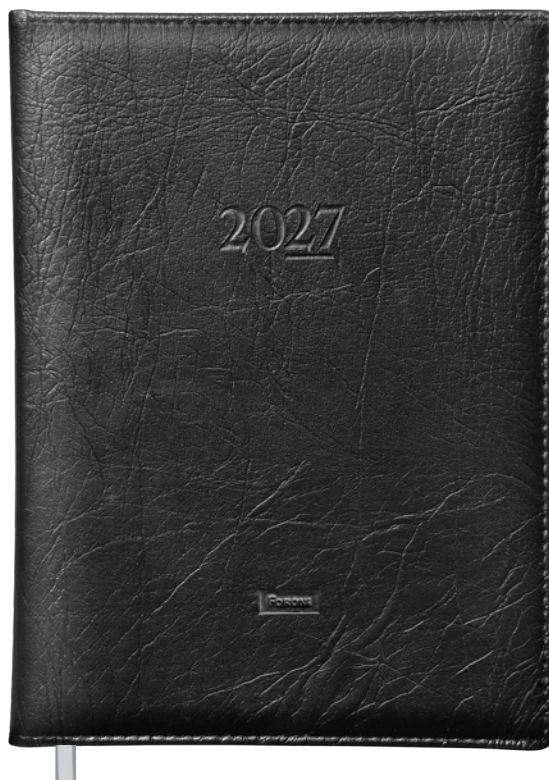

CAPRI WEEKLY

AGENDA CAPRI WEEKLY

- Capa em Material Sintético e Costurada
- Miolo Costurado
- Fitolho Cinza

- Miolo datado com **visão semanal.**

MIOLO
56
g/m²

BAIXO RELEVO

REF.	DESCRIÇÃO	N° FLS	FORMATO	TIPO	EST	CAPA	ESPIRAL	BOLSA	ADESIVO	ACC1	ACC2	MIOLO	EMB PCT	EMB CX
50.7711-6	Agenda Capri	104	200 x 270	Datada	1	Baixo Relevo	*	*	*	Fitolho	*	Port/Esp	4	16