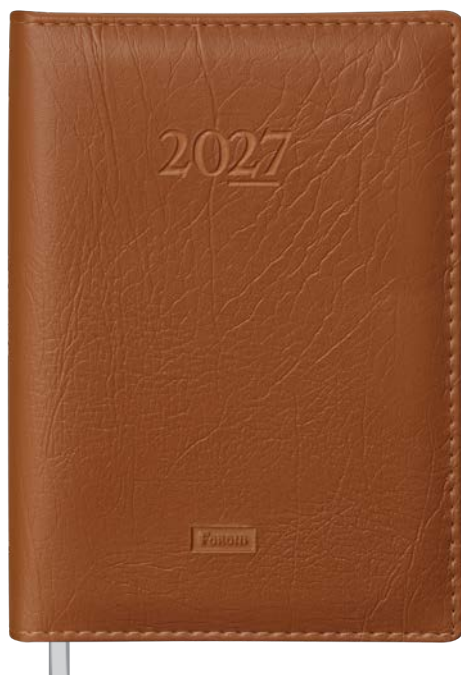

CAPRI COLOR

AGENDA CAPRI COLOR

- Capa em Material Sintético e Costurada
- Miolo Costurado
- Fitolho Cinza

- Miolo datado com visão diária, **um dia por página, exceto sábado e domingo.**

MIOLO
56
g/m²

BAIXO RELEVO

REF.	DESCRIÇÃO	N° FLS	FORMATO	TIPO	EST	CAPA	ESPIRAL	BOLSA	ADESIVO	ACC1	ACC2	MIOLO	EMB PCT	EMB CX
53.7604-0	Agenda Capri Color	176	135 x 192	Datada	3	Baixo Relevo	*	*	*	Fitolho	*	Port/Esp	5	15