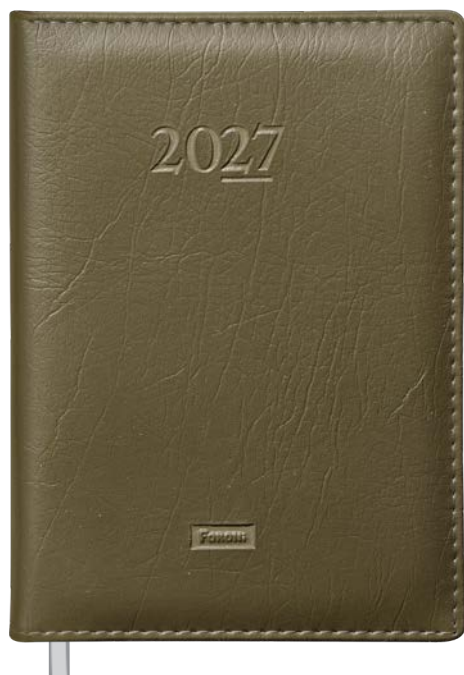

CAPRI COLOR

AGENDA CAPRI COLOR

- Capa em Material Sintético e Costurada
- Miolo Costurado
- Fitolho Cinza

- Miolo datado com visão diária, **um dia por página, exceto sábado e domingo.**

MIOLO
56
g/m²

BAIXO RELEVO

REF.	DESCRIÇÃO	N° FLS	FORMATO	TIPO	EST	CAPA	ESPIRAL	BOLSA	ADESIVO	ACC1	ACC2	MIOLO	EMB PCT	EMB CX
53.7604-0	Agenda Capri Color	176	135 x 192	Datada	3	Baixo Relevo	*	*	*	Fitolho	*	Port/Esp	5	15