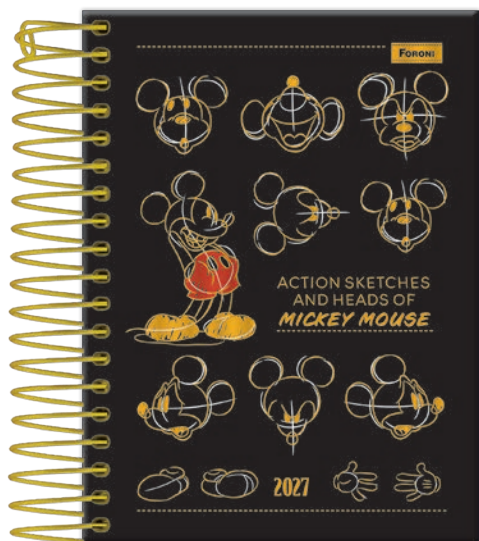

## AGENDA LIKE IT

- Capa Dura
- Laminação Brilho
- Espiral Branco

- Miolo datado com visão diária, **um dia por página, exceto sábado e domingo.**

MIOLO  
**56**  
g/m<sup>2</sup>

REF.	DESCRIÇÃO	N° FLS	FORMATO	TIPO	EST	CAPA	ESPIRAL	BOLSA	ADESIVO	ACC1	ACC2	MIOLO	EMB PCT	EMB CX
52.7698-4	Agenda Like it	160	110 x 154	Datada	4	Laminação Brilho	Branco	*	*	*	*	Port/Esp	3	24

Disney  
**MICKEY MOUSE**

Com um visual inesquecível e uma personalidade otimista, o personagem mais icônico da história das animações estampa as capas desta nova coleção.

**AGENDA MICKEY**

- Capa Dura
- Laminação Fosca
- Espiral Dourado
- Bolsa Plástica
- Cartela de Adesivos Dupla