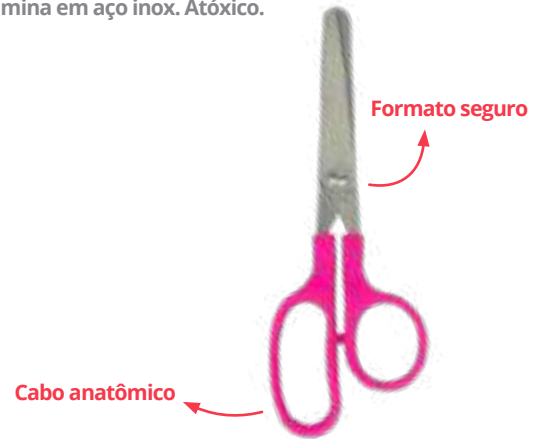

Embalagem

Caixa com 12 tesouras

Múltiplo de Venda
1 Caixa

Master
24 Caixas

Cód. FE141212

Blister

Caixa

Certificado

Alt.: 5mm
Lar.: 55mm
Com.: 130mm