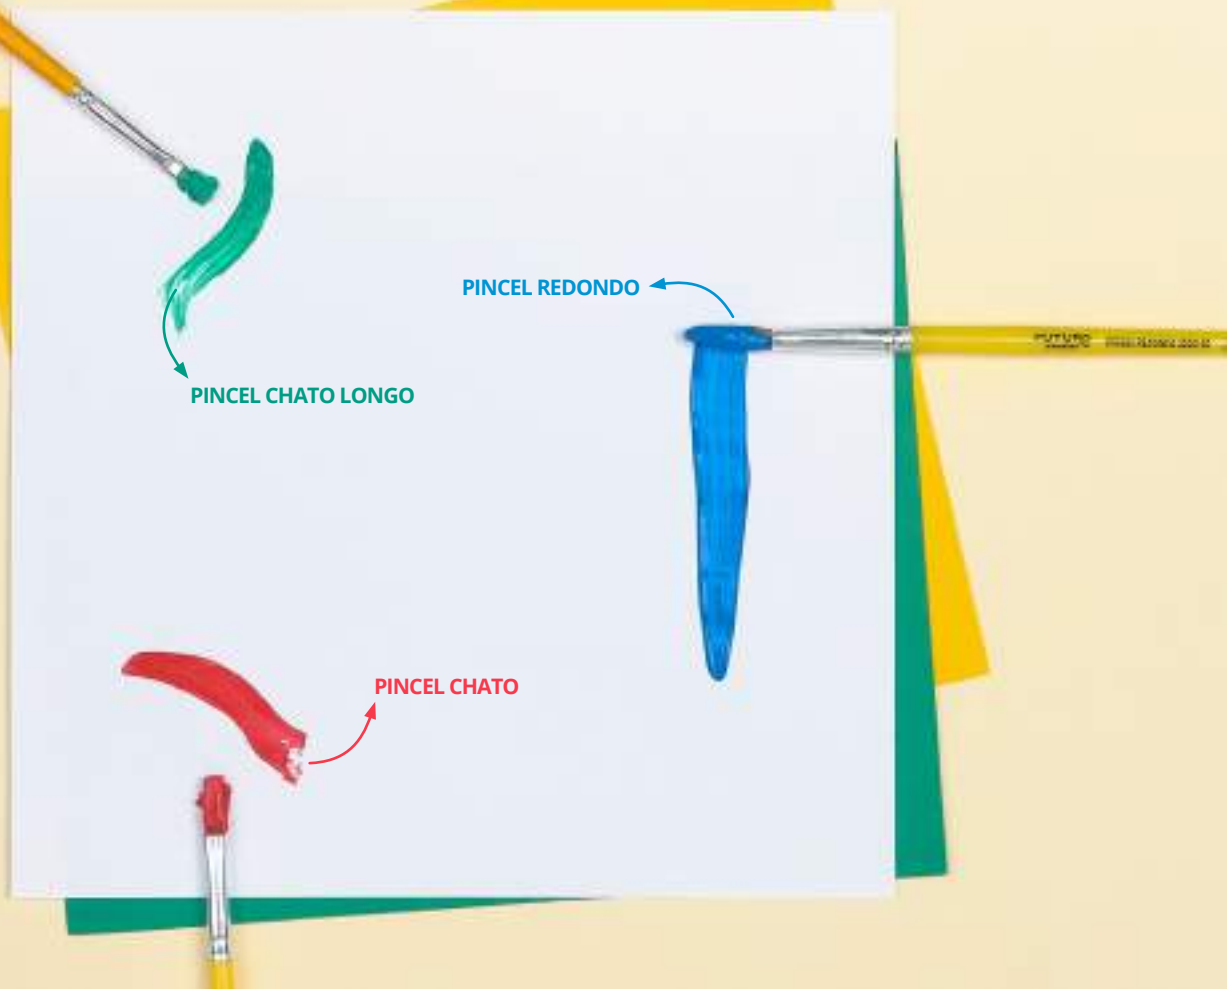

Lar.: 92mm
Alt.: 220mm

3ml

PINCEL CHATO CABO LONGO ●

Cabo em madeira, tamanho longo, cerdas em formato chato

Composição

Cabo em madeira, cerdas de pelo de origem animal, virola em alumínio polido.

Blister

Cod. barras individual