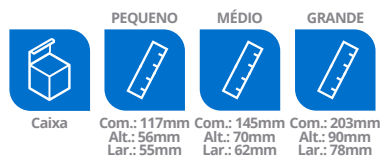

Cód. FO212204

ACOMPANHA FITA

COLEÇÃO
**candy
lovers**

SUPOORTE PARA FITA ADESIVA

Pequeno: Arruela de 1 polegada, fitas de até 19mm x 30m.
Médio: Arruela de 1 polegada, fitas de até 25mm x 30m.
Grande: Arruela de 1 a 3 polegadas, fitas de até 25mm x 200m.